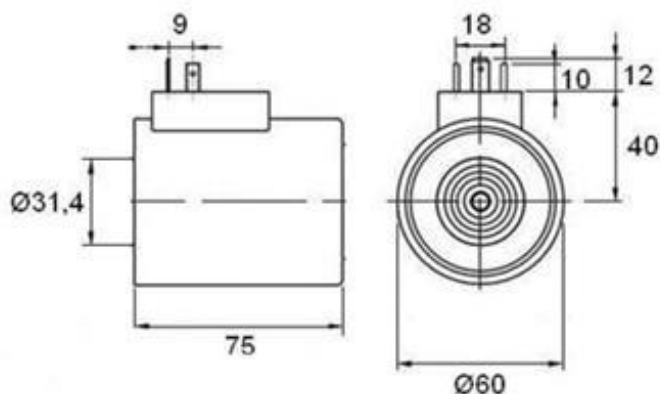

[mm]

šifra/code/ Kode/kód	napetost/voltage/ Spannung/feszültség (V)	moč/power/ Kraft/erő (W)
100306	12 DC	37
11044	24 DC	37
11043	230 AC	37